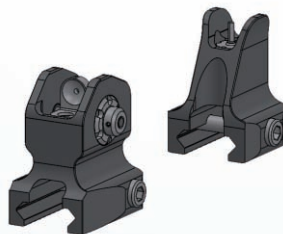

# PRÍSLUŠENSTVO

nastavitelné mieridlá

teleskopická pažba

sklopná pažba

adaptér pažby typu AR

obojsstranná  
napínacia páka

Picatinny QD adaptér

set nastaviteľných pevných mieridiel AR