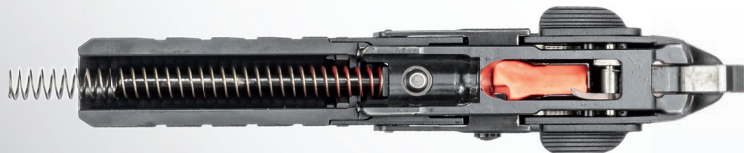

HLAVŇOVINA

Spoločnosť GRAND POWER s hrdosťou vyrába hlavne a hlavňové polotovary nie len pre potreby vlastnej produkcie, ale i na ďalší predaj. Výrobná linka na výrobu hlavní, ktorú pre našu spoločnosť vyrobil americký dodávateľ produkuje hlavne až do dĺžky 1,5m a kalibru 12,7mm. Pri výrobe hlavní používame vysoko kvalitnú oceľ 31CrMoV9. Dostupná je tiež vysokoteplotná oceľ H13 pre obzvlášť namáhané automatické zbrane.