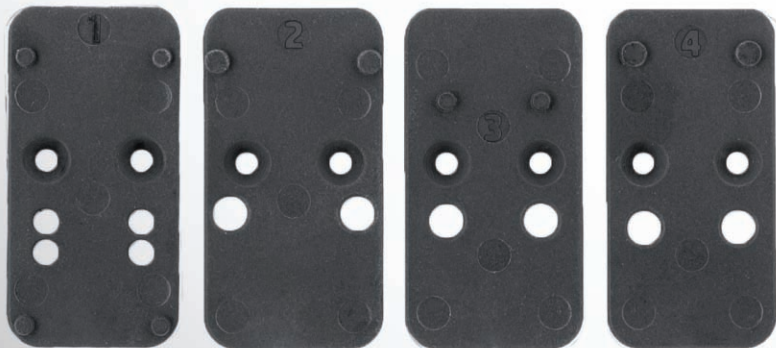

Kolimátorové základne Mk23