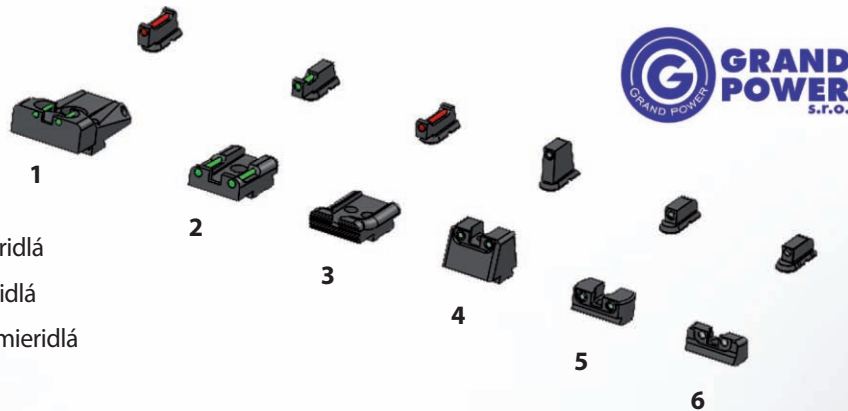

MIERIDLÁ

Dostupné sú rôzne kombinácie mušiek a cieľnikov, rovnako sú k dispozícii rôzne výšky mušiek.

Prosíme, preverte si kompatibilitu konkrétneho modelu mieridiel s Vašou zbraňou.

- 1 – optovláknové mieridlá
- 2 – optovláknové mieridlá s trícium
- 3 – mieridlá Dynamic

- 4 – zvýšené mieridlá
- 5 – tríciové mieridlá
- 6 – štandardné mieridlá