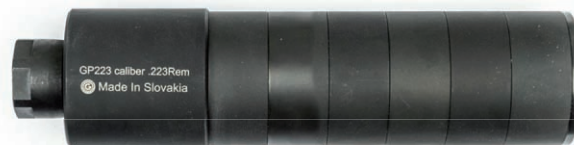

GP223 MODULAR